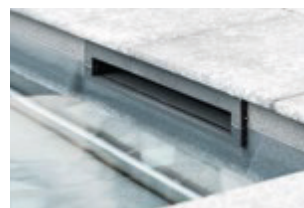

Slim max.

4 - 6 cm